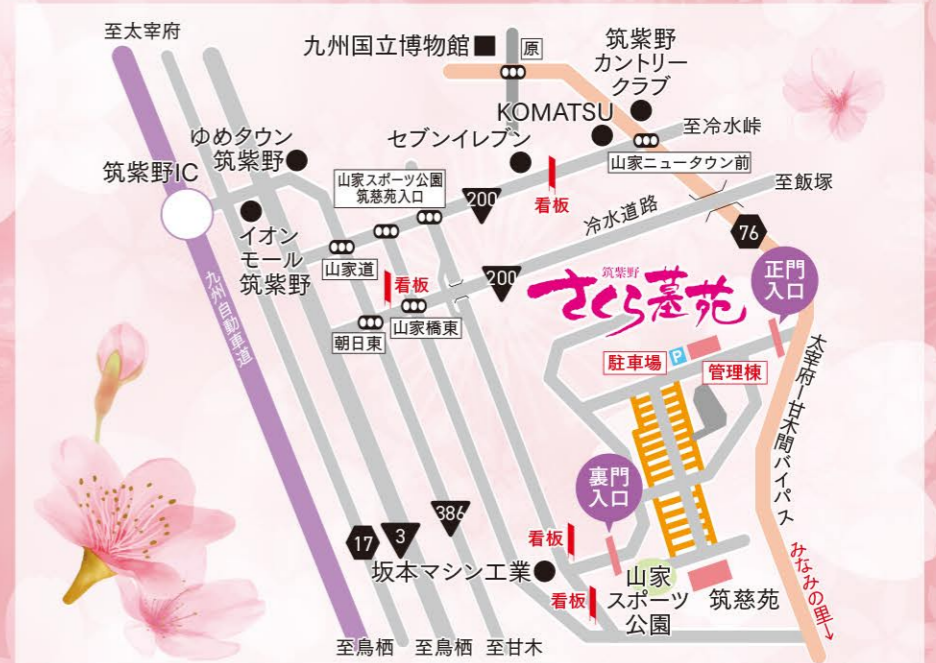

建墓ローンできます。 **実質年率 2.9%**
月々 3,000円~
※100万円未満の場合は返済回数の上限は84回までとなっております。返済完了時75歳以下であること

筑紫野
さくら墓苑

都心から近く、利便性が良い霊苑。

お問合せ先 **0120-411-164**

福岡県筑紫野市大字山家3740-1

- 筑紫野インターより車で15分
- 筑後小郡インターより車で15分
- JR原田駅より車で15分
- 筑紫駅より車で12分